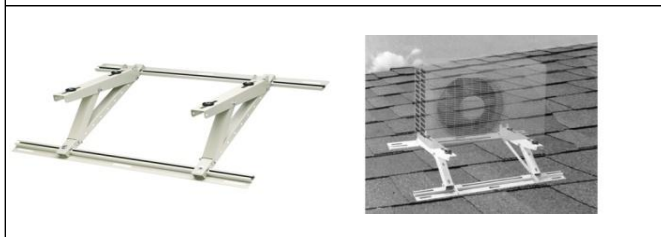

Komplet 2 nožičky + 4 krytky, skrutky

Typ A x B do ... kg, hrúbka plechu	Kód	Cena €
VS 41 450 x 400, do 110 kg, 1.5 mm	9794-056X	15,00 EUR
VI 46 520 x 400, do 200 kg, 2.0 mm	9794-130	25,00 EUR
VW 47 650 x 370, do 210 kg, 3.0 mm	9794-174	45,00 EUR
VW 47 750 x 500, do 150 kg, 2.0 mm	9794-165	23,00 EUR

Typ A x B x C do ... kg	Kód	Cena €
VB 14 450 x 400 x 800, do 150 kg	9794-189	23,00 EUR
VB 14 520 x 400 x 800, do 150 kg	9794-190	26,00 EUR

Typ A x B do ... kg, 30°- 60°	Kód	Cena €
Strešná konzola 1000 x 480 do 140 kg	9794-004	49,35 EUR