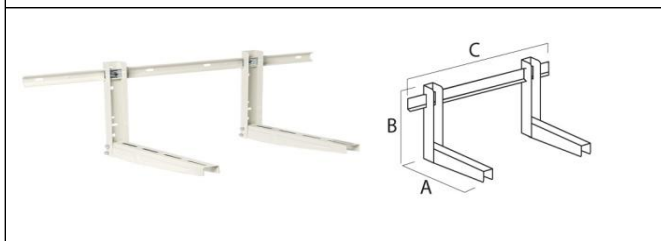

Typ A x B x C do ... kg	Kód	Cena €
VB 14 450 x 400 x 800, do 150 kg	9794-189	23,00 EUR
VB 14 520 x 400 x 800, do 150 kg	9794-190	26,00 EUR

Typ A x B do ... kg, 30°- 60°	Kód	Cena €
Strešná konzola 1000 x 480 do 140 kg	9794-004	49,35 EUR